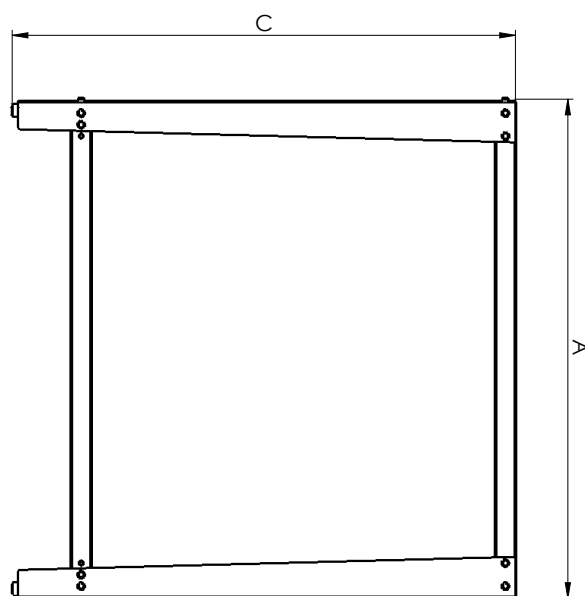

Technický list

Vlastnosti produktu

Model	Sap kód	00007409
ES 8	Skupina artiklů	Pizza pece

– Materiál: Lakovaný plech

Sap kód	00007409	Výška netto [mm]	100
Šířka netto [mm]	960	Hmotnost netto [kg]	22.50
Hloubka netto [mm]	790		

Technický list

Technický výkres

Model	Sap kód	00007409
ES 8	Skupina artiklů	Pizza pece

	A	B	C
ES-4	95,5	78,5	96
ES-6	95,5	113,5	96
ES-6L	130,5	78,5	96
ES-8	95,5	78,5	86
ES-9	130,5	113,5	96
ES-12	95,5	113,5	86
ES-12L	130,5	78,5	86
ES-18	130,5	113,5	86

960

4. Hloubka netto [mm]:

790

5. Výška netto [mm]:

100

6. Hmotnost netto [kg]:

22.50

7. Šířka brutto [mm]:

960

8. Hloubka brutto [mm]:

790

9. Výška brutto [mm]:

100

10. Hmotnost brutto [kg]:

26.00

11. Materiál: